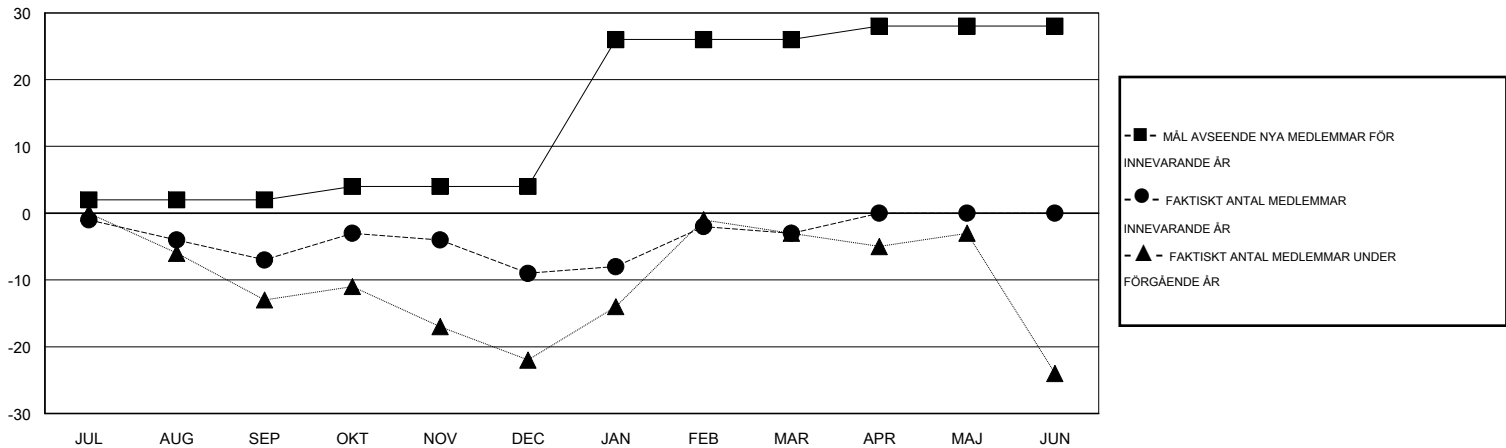

MÅL OCH FAKTISKT ANTAL MEDLEMMAR

NEDLAGDA KLUBBAR: 0	22 CLUBS OF 42 TOG UPP EN ELLER FLER NYA MEDLEMMAR	KÖNSFÖRDELNING MAN 771 (76.26%) KVINNA 240 (23.74%)
AVFÖRDA MEDLEMMAR AVLIDNA 9 NEDLAGD KLUBB 0 ÖVRIGA 34 TOTAL 43	KLICKA HÄR FÖR INFORMATION OM STATUS	FAMILJMEDLEMMAR 26 HUVUDMAN I HUSHÄLLET 13 INGEN HUVUDMAN I HUSHÄLLET 13